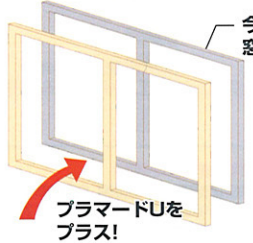

## リモデル事例作品展

多くのお客様に喜んで頂いたリモデル事例を厳選してご紹介します。

YKK AP 樹脂製内窓 今ある窓にプラス。高性能をプラス。 **現物展示あり**  
プラマードU 住宅版エコポイント対象商品

今お使いの窓に...

- 断熱・防露
- 防音・遮音
- 防犯配慮
- 環境・省エネ
- スピード施工

プラマードUをプラス!

DaIKEN ベッドにも快適な暮らしを **現物展示あり**  
ワンラブフロア